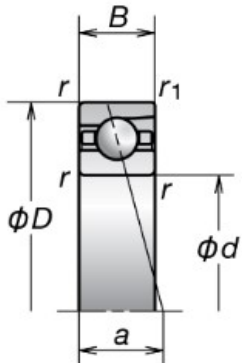

Datenblatt

SV 7900 ACACOTAA7DUMEQ

HQW

Cronidur Spindellagerpaar

Technische Angaben

Artikel Nr. 002.201.030302

d	10 mm
D	22 mm
B / L / s	6 mm
Druckwinkel °	25
Gewicht kg	0.12

Alle Angaben ohne Gewähr. Irrtümer vorbehalten.