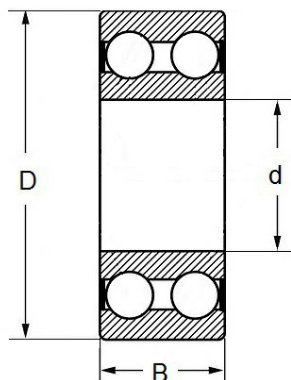

4200 2RS

NL

Rillenkugellager zweireihig mit Dichtscheiben

Technische Angaben

Artikel Nr. 002.201.029295

d	10 mm
D	30 mm
B / L / s	14 mm
Gewicht kg	0.049

Alle Angaben ohne Gewähr. Irrtümer vorbehalten.