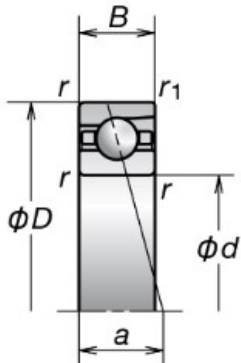

Datenblatt

HYQSV 7900 ACACOTAA7XULEQ

HQW

Cronidur Hybrid-Spindellager

Technische Angaben

Artikel Nr. 002.201.028642

d	10 mm
D	22 mm
B / L / s	6 mm
Druckwinkel °	25
Schmierung	L39-15

Alle Angaben ohne Gewähr. Irrtümer vorbehalten.