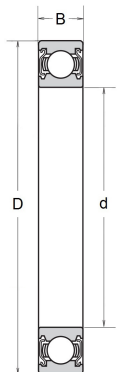

Datenblatt

6900 ZZ

EZO

Rillenkugellager mit Deckscheiben

Technische Angaben

Artikel Nr. 002.201.025659

d	10 mm
D	22 mm
B / L / s	6 mm
Gewicht kg	0.01

Alle Angaben ohne Gewähr. Irrtümer vorbehalten.