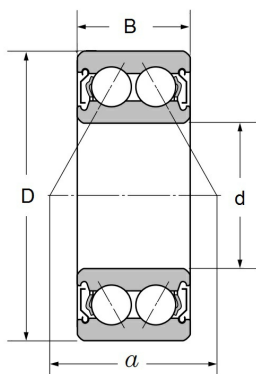

3200 ZZT9H

WIB

Schrägkugellager zweireihig mit Deckscheiben

Technische Angaben

Artikel Nr. 002.201.004555

| | |
|------------|-------|
| d | 10 mm |
| D | 30 mm |
| B / L / s | 14 mm |
| Gewicht kg | 0.051 |