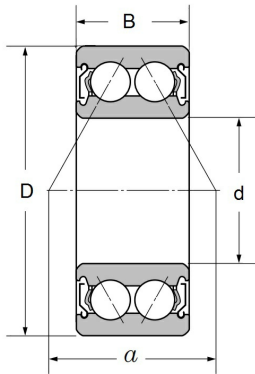

Datenblatt

3000 ZZT9H

WIB

Schrägkugellager zweireihig mit Deckscheiben

Technische Angaben

Artikel Nr. 002.201.004120

d	10 mm
D	26 mm
B / L / s	12 mm
Gewicht kg	0.0306

Alle Angaben ohne Gewähr. Irrtümer vorbehalten.