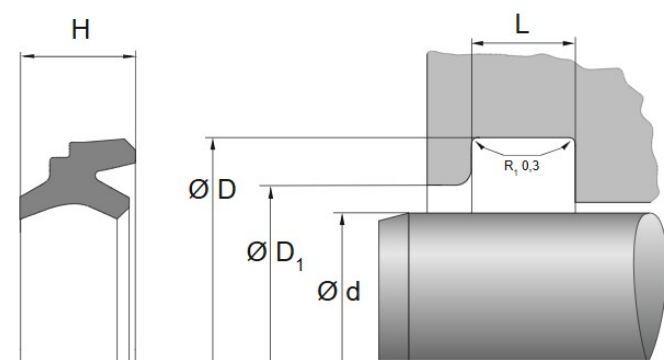

AD 10-16.4-3.8/5.8

MTO

Doppelabstreifer FPM AD51

Technische Angaben

Artikel Nr. 809.912.048281

d	10 mm
D	16.4 mm
B / L / s	6 mm
b	4.8 mm
Bi	3.8 mm
H	5.8 mm
Gewicht kg	0.0012

Alle Angaben ohne Gewähr. Irrtümer vorbehalten.