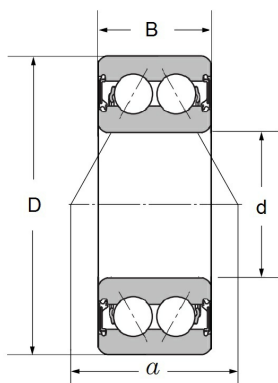

3000 2RSRT9H

WIB

Schrägkugellager zweireihig mit Dichtscheiben

Technische Angaben

Artikel Nr. 802.201.004476

d	10 mm
D	26 mm
B / L / s	12 mm
Gewicht kg	0.022

Alle Angaben ohne Gewähr. Irrtümer vorbehalten.