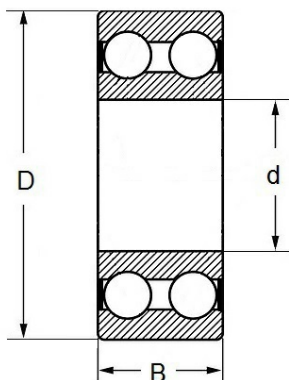

4200

NL

Rillenkugellager zweireihig

Technische Angaben

Artikel Nr. 802.201.040142

d	10 mm
D	30 mm
B / L / s	14 mm
Gewicht kg	0.049

Alle Angaben ohne Gewähr. Irrtümer vorbehalten.