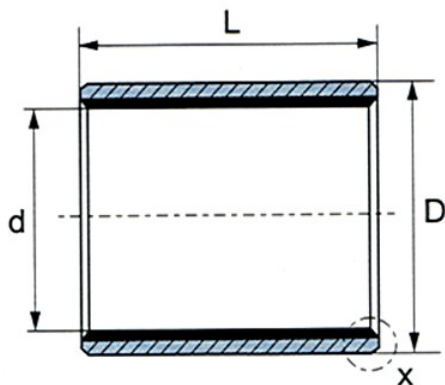

GGB 1015 EP

CAS

Gleitlagerbüchsen wartungsfrei

Technische Angaben

Artikel Nr. 807.701.039338

d	10 mm
D	12 mm
B / L / s	15 mm
Gewicht kg	0.0007

Alle Angaben ohne Gewähr. Irrtümer vorbehalten.