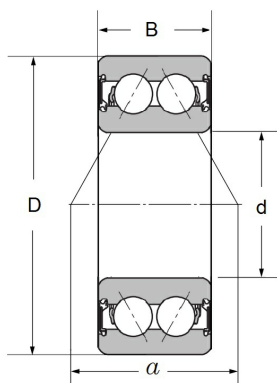

3800 2RSRT9H

WIB

Schrägkugellager zweireihig mit Dichtscheiben

Technische Angaben

Artikel Nr. 002.201.046716

d	10 mm
D	19 mm
B / L / s	7 mm
Gewicht kg	0.0308

Alle Angaben ohne Gewähr. Irrtümer vorbehalten.