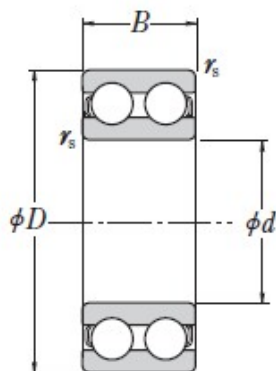

4200 BTV

NKE

Rillenkugellager zweireihig

Technische Angaben

INFO: Farbe des Käfigs kann abweichen

Artikel Nr. 002.201.003410

d	10 mm
D	30 mm
B / L / s	14 mm
Gewicht kg	0.049

Alle Angaben ohne Gewähr. Irrtümer vorbehalten.