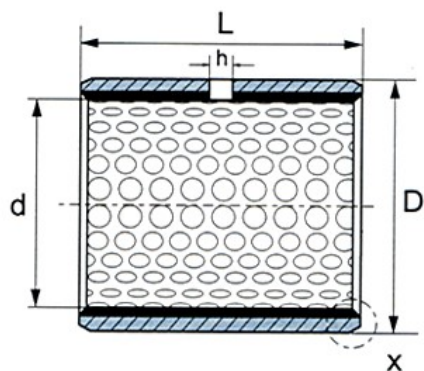

1010 FB2

MTO

Gleitlagerbüchsen

Technische Angaben

Artikel Nr. 007.701.045008

d	10 mm
D	12 mm
B / L / s	10 mm

Alle Angaben ohne Gewähr. Irrtümer vorbehalten.