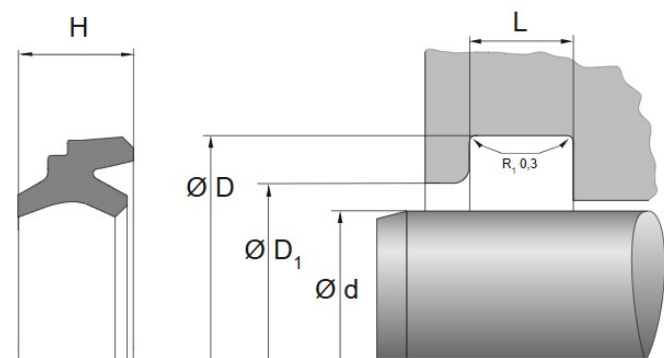

AD 9.6-16,8-4/5.2/6

DIC

Doppelabstreifer PUR AD51

Technische Angaben

Artikel Nr. 809.912.029648

d	9.6 mm
D	16.8 mm
B / L / s	6 mm
Bi	7 mm
Gewicht kg	0.003

Alle Angaben ohne Gewähr. Irrtümer vorbehalten.