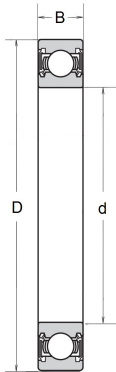

Datenblatt

6800 2RS/G105 GPR

CUBE

Rillenkugellager mit Dichtscheiben

Technische Angaben

Artikel Nr. 802.212.009321

d	10 mm
D	19 mm
B / L / s	5 mm
Gewicht kg	0.005

Alle Angaben ohne Gewähr. Irrtümer vorbehalten.