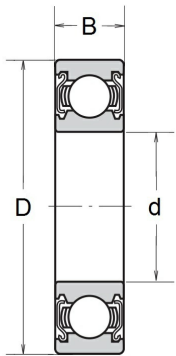

Datenblatt

SS 6000 ZZ

NL

INOX - Rillenkugellager mit Deckscheiben

Technische Angaben

Artikel Nr. 802.201.801282

d	10 mm
D	26 mm
B / L / s	8 mm
Gewicht kg	0.018

Alle Angaben ohne Gewähr. Irrtümer vorbehalten.