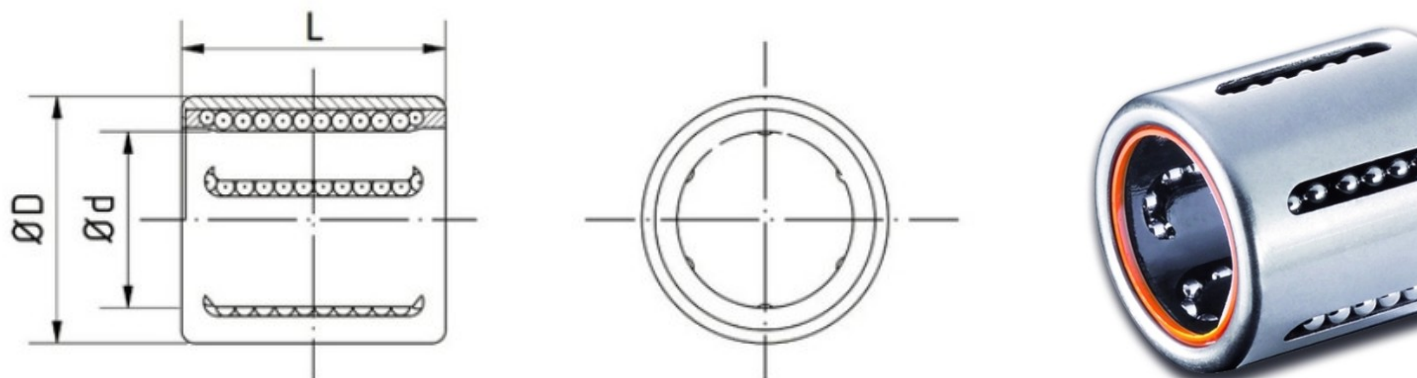

KH 1026 PP-RROC

INA

Kugelbüchsen mit Abstreifer Corrotect beschichtet

Technische Angaben

Artikel Nr. 006.601.036514

d	10 mm
D	17 mm
B / L / s	26 mm

Alle Angaben ohne Gewähr. Irrtümer vorbehalten.