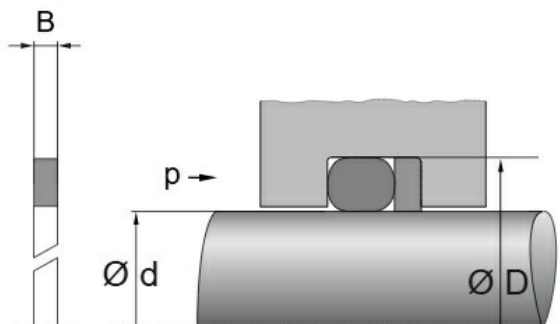

ST 10-13-1.25

MTO

Stützring PTFE

Technische Angaben

Artikel Nr. 009.904.036206

d	10 mm
D	13 mm
B / L / s	1.25 mm

Alle Angaben ohne Gewähr. Irrtümer vorbehalten.