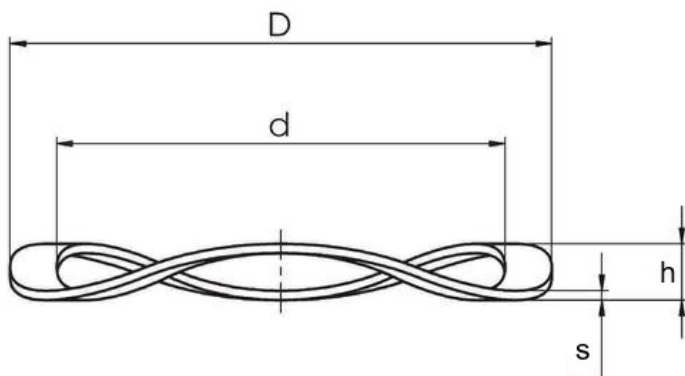

LMKAS 16 a

MTO

Wellfederscheiben

## Technische Angaben

Artikel Nr. 011.1102.024296

d	10.5 mm
D	15.8 mm
h	1.35 mm
s	0.2 mm

Alle Angaben ohne Gewähr. Irrtümer vorbehalten.