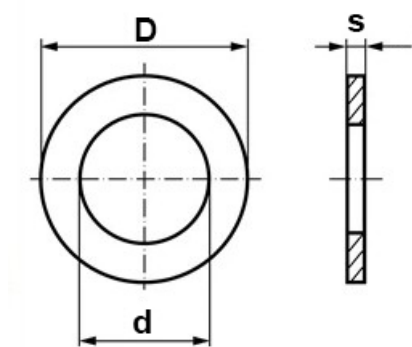

PS 10-16 S0.15

MTO

Passscheiben

Technische Angaben

Artikel Nr. 011.1102.024258

d	10 mm
D	16 mm
B / L / s	0.15 mm

Alle Angaben ohne Gewähr. Irrtümer vorbehalten.