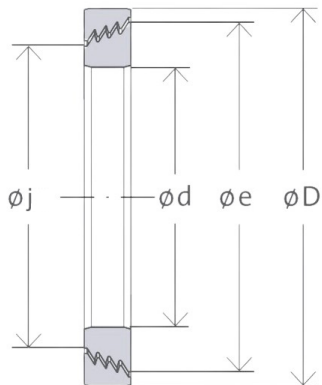

Datenblatt

S 10-30-10

GMN

Labyrinthdichtung Kunststoff

Technische Angaben

Artikel Nr. 009.916.022982

d	10 mm
D	30 mm
B / L / s	10 mm
e	24 mm
j	14 mm

Alle Angaben ohne Gewähr. Irrtümer vorbehalten.