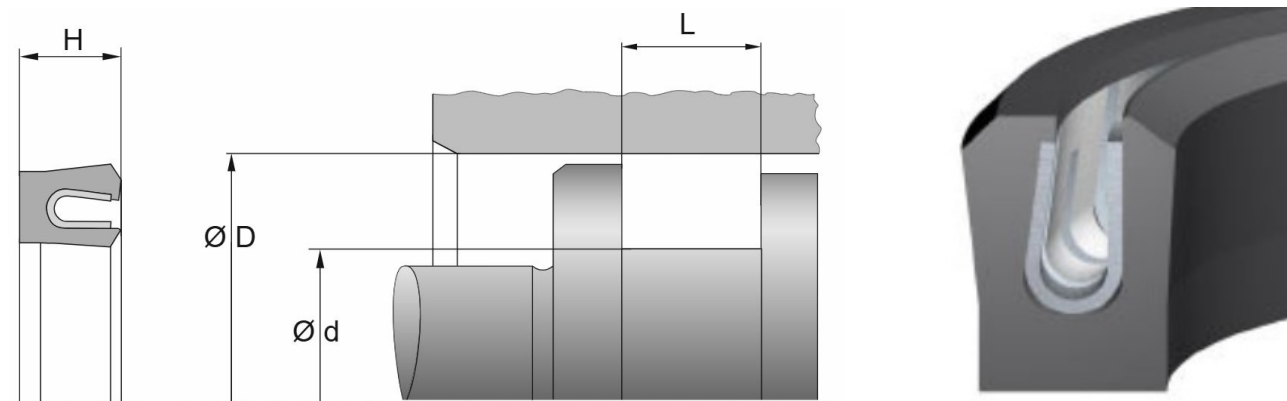

14-9.5-3.6

KAS

Nutring PTFE KNA44

Technische Angaben

Artikel Nr. 009.908.022147

d	9.5 mm
D	14 mm
B / L / s	3.6 mm

Alle Angaben ohne Gewähr. Irrtümer vorbehalten.