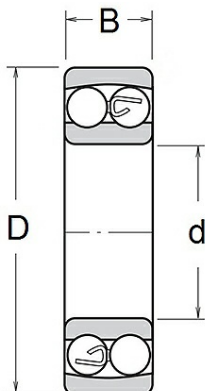

1200 T9H

WIB

Pendelkugellager

Technische Angaben

Artikel Nr. 002.201.002195

d	10 mm
D	30 mm
B / L / s	9 mm
Gewicht kg	0.033

Alle Angaben ohne Gewähr. Irrtümer vorbehalten.