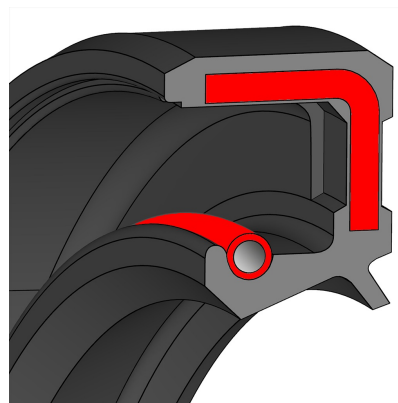

ASL 10-22-7

DIC

Wellendichtring NBR

## Technische Angaben

Artikel Nr. 009.901.018411

d	10 mm
D	22 mm
B / L / s	7 mm

Alle Angaben ohne Gewähr. Irrtümer vorbehalten.