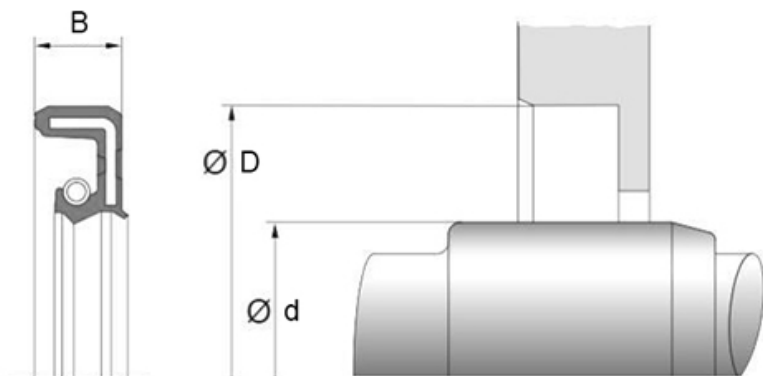

ASL 10-22-7

DIC

Wellendichtring NBR

## Technische Angaben

Artikel Nr. 009.901.018411

d	10 mm
D	22 mm
B / L / s	7 mm

Alle Angaben ohne Gewähr. Irrtümer vorbehalten.