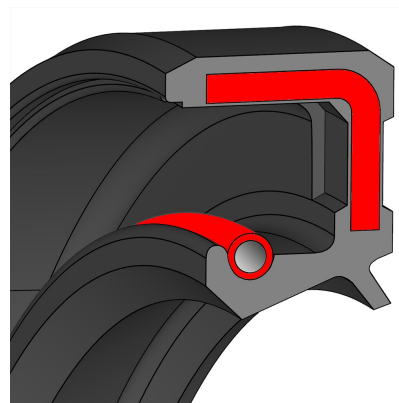

ASL 10-20-7

DIC

Wellendichtring NBR

Technische Angaben

Artikel Nr. 009.901.017558

d	10 mm
D	20 mm
B / L / s	7 mm

Alle Angaben ohne Gewähr. Irrtümer vorbehalten.