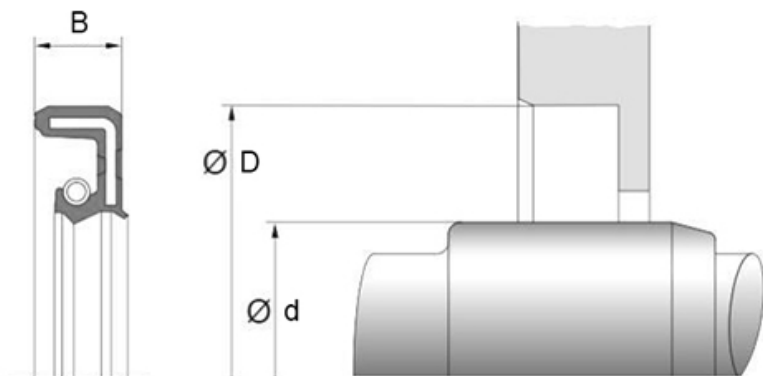

ASL 10-20-7

DIC

Wellendichtring NBR

Technische Angaben

Artikel Nr. 009.901.017558

d	10 mm
D	20 mm
B / L / s	7 mm

Alle Angaben ohne Gewähr. Irrtümer vorbehalten.