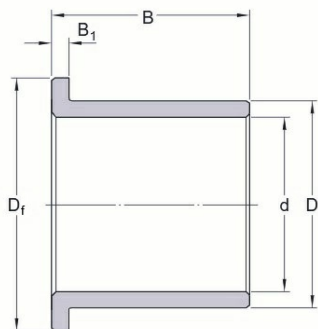

GBF 10-14-15

MTO

Gleitlagerbundbüchsen-Sinterbronze

Technische Angaben

Artikel Nr. 007.702.029525

d	10 mm
D	14 mm
Df	18 mm
B / L / s	15 mm
B1	2 mm
Gewicht kg	0.18

Alle Angaben ohne Gewähr. Irrtümer vorbehalten.