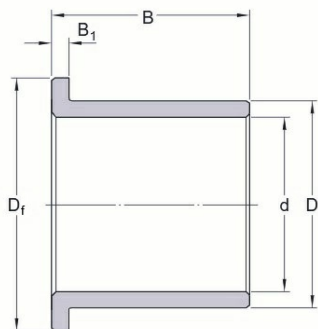

GBF 10-15-20

MTO

Gleitlagerbundbüchsen-Sinterbronze

Technische Angaben

Artikel Nr. 007.702.029261

d	10 mm
D	15 mm
Df	20 mm
B / L / s	20 mm
B1	2.5 mm
Gewicht kg	0.29

Alle Angaben ohne Gewähr. Irrtümer vorbehalten.