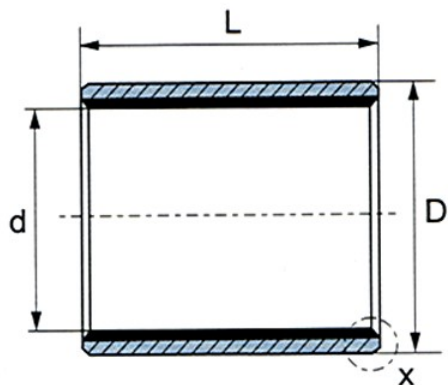

1020 FB1

MTO

Gleitlagerbüchsen wartungsfrei

Technische Angaben

Artikel Nr. 007.701.015310

d	10 mm
D	12 mm
B / L / s	20 mm

Alle Angaben ohne Gewähr. Irrtümer vorbehalten.