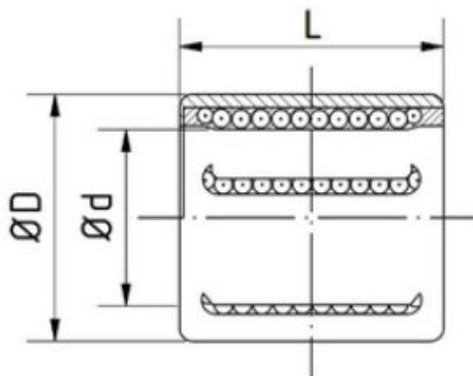

KH 1026 PP

INA

Kugelbüchsen mit Abstreifer

Technische Angaben

Artikel Nr. 006.601.014715

d	10 mm
D	17 mm
B / L / s	26 mm
Dyn. Tragzahl Cr N	590
Stat. Tragzahl Cor N	520
Gewicht kg	0.0145

Alle Angaben ohne Gewähr. Irrtümer vorbehalten.