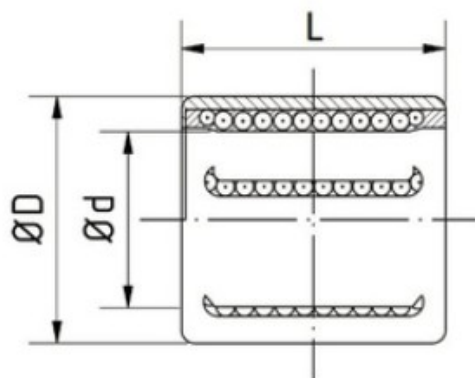

KH 1026

MTO

Kugelbüchsen

Technische Angaben

Artikel Nr. 006.601.014470

d	10 mm
D	17 mm
B / L / s	26 mm

Alle Angaben ohne Gewähr. Irrtümer vorbehalten.