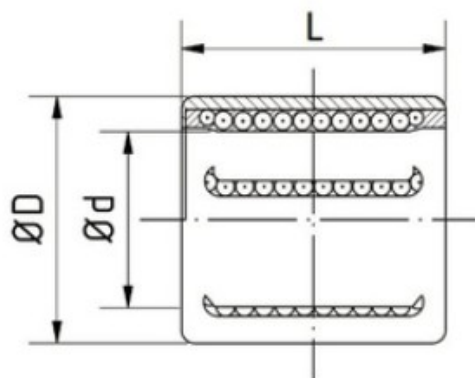

KH 1026

INA

Kugelbüchsen

Technische Angaben

Artikel Nr. 006.212.014457

d	10 mm
D	17 mm
B / L / s	26 mm
Gewicht kg	0.0145

Alle Angaben ohne Gewähr. Irrtümer vorbehalten.