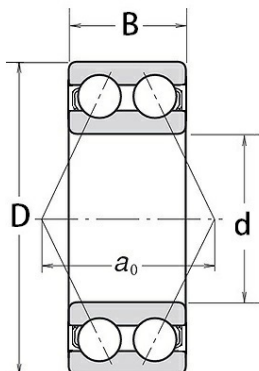

3200 BTV

NKE

Schrägkugellager zweireihig

Technische Angaben

Artikel Nr. 002.201.001330

| | |
|------------|-------|
| d | 10 mm |
| D | 30 mm |
| B / L / s | 14 mm |
| Gewicht kg | 0.051 |

Alle Angaben ohne Gewähr. Irrtümer vorbehalten.