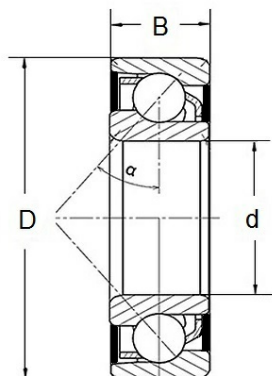

7200 BTVP2RS

INA

Schrägkugellager mit Dichtscheiben

Technische Angaben

Artikel Nr. 002.201.001228

d	10 mm
D	30 mm
B / L / s	9 mm
Gewicht kg	0.029
Käfig	Glasfaserverstärkter Polyamidkäfig

Alle Angaben ohne Gewähr. Irrtümer vorbehalten.