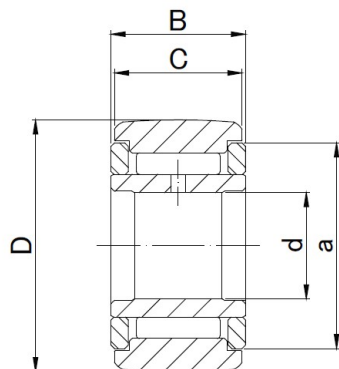

NART 10 VR

JNS

Stützrollen vollrollig

Technische Angaben

Artikel Nr. 003.303.026445

d	10 mm
D	30 mm
B / L / s	15 mm
Bi	15 mm
C	14 mm
Gewicht kg	0.0665

Alle Angaben ohne Gewähr. Irrtümer vorbehalten.