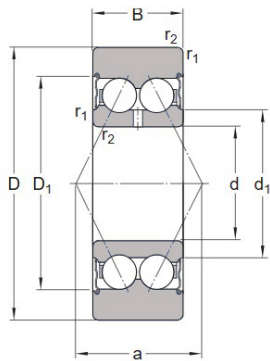

Datenblatt

LR 5200 X-ZZ-TVH-XL

INA

Laufrollen zylindrisch mit Deckscheiben

Technische Angaben

Artikel Nr. 003.303.011095

d	10 mm
D	32 mm
B / L / s	14 mm
Dyn. Tragzahl Cr N	7200
Stat. Tragzahl Cor N	4900
Gewicht kg	0.07