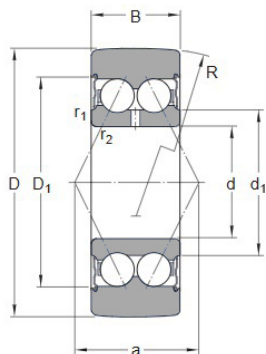

LR 5200 KDDU

INA

Laufrollen bombiert mit Deckscheiben

Technische Angaben

Artikel Nr. 003.303.011094

d	10 mm
D	32 mm
B / L / s	14 mm
Dyn. Tragzahl Cr N	7200
Stat. Tragzahl Cor N	4900
Gewicht kg	0.07

Alle Angaben ohne Gewähr. Irrtümer vorbehalten.