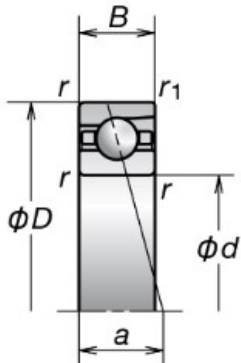

Datenblatt

7900 CDLLBG/GNP42

NTN

Spindellager geschlossen

Technische Angaben

Artikel Nr. 002.201.001005

| | |
|---------------|---------------------------|
| d | 10 mm |
| D | 22 mm |
| B / L / s | 6 mm |
| Druckwinkel ° | 15 |
| Gewicht kg | 0.01 |
| Ausführung. | gefettet und 2 Dichtungen |