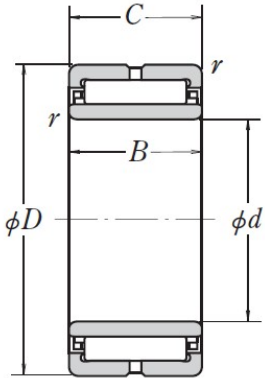

NA 4900

JNS

Nadellager

Technische Angaben

Artikel Nr. 003.301.010758

d	10 mm
D	22 mm
B / L / s	13 mm

Alle Angaben ohne Gewähr. Irrtümer vorbehalten.