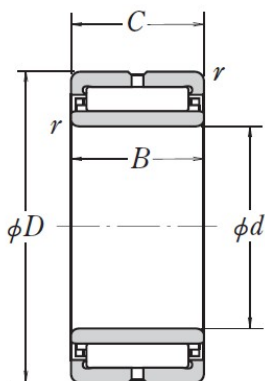

NA 4900

NTN

Nadellager

Technische Angaben

Artikel Nr. 003.301.009722

d	10 mm
D	22 mm
B / L / s	13 mm
Gewicht kg	0.024

Alle Angaben ohne Gewähr. Irrtümer vorbehalten.