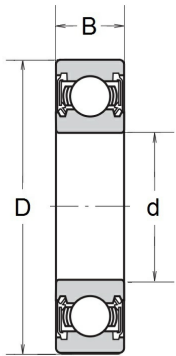

# Datenblatt

**6300 2RS GPR**

**CUBE**

**Rillenkugellager mit Dichtscheiben**

## Technische Angaben

Artikel Nr. 002.212.029161

d	10 mm
D	35 mm
B / L / s	11 mm
Gewicht kg	0.052
Schmierung	G105 = Kyodo Yushi Multemp SRL -50/+150° C

Alle Angaben ohne Gewähr. Irrtümer vorbehalten.