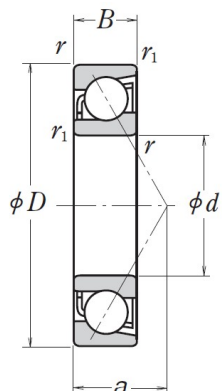

7200 BTVP GPR

CUBE

Schrägkugellager

Technische Angaben

Artikel Nr. 002.212.009415

d	10 mm
D	30 mm
B / L / s	9 mm
Käfig	Glasfaserverstärkter Polyamidkäfig

Alle Angaben ohne Gewähr. Irrtümer vorbehalten.