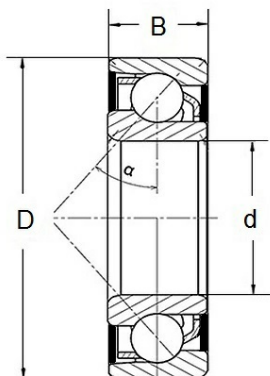

7200 BTVP2RS GPR

CUBE

Schrägkugellager mit Dichtscheiben

Technische Angaben

Artikel Nr. 002.212.009211

d	10 mm
D	30 mm
B / L / s	9 mm
Gewicht kg	0.029
Schmierung	G105 = Kyodo Yushi Multemp SRL -50/+150° C
Käfig	Glasfaserverstärkter Polyamidkäfig