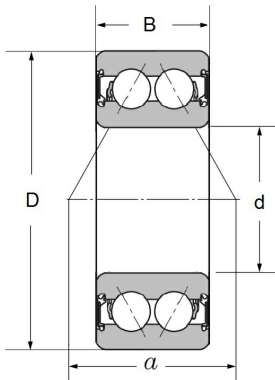

Datenblatt

3000 B 2RS

NL

Schrägkugellager zweireihig mit Dichtscheiben

Technische Angaben

Artikel Nr. 002.212.008951

d	10 mm
D	26 mm
B / L / s	12 mm
Gewicht kg	0.0299

Alle Angaben ohne Gewähr. Irrtümer vorbehalten.